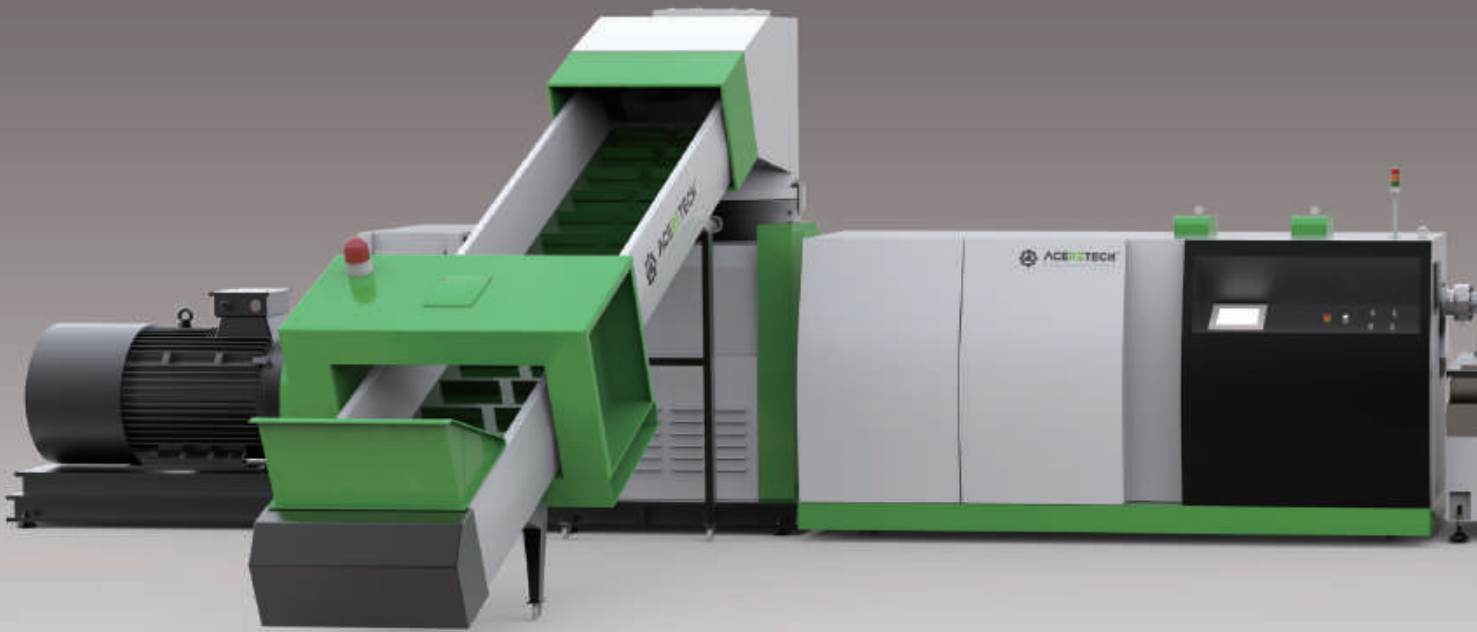

## ACS-H<sup>TM</sup>

COMPACTING & PELLETIZING SYSTEM

Podajnik taśmowy  
z detektorem metali  
Feeding unit

Agglomerator  
Compactor

Extruder  
Wytłaczarka  
Plasticization

**Linie do granulacji**

## Parametry techniczne Brief Technical Parameters

**ACERETECH**<sup>®</sup>  
RECYCLING & PELLETIZING

Maszyna Machine Model	Aglomerator Compactor Objętość Volume (Litr)	Moc silnika Motor power (KW)	Wytłaczarka jednoślimakowa Single screw extruder Średnica ślimaka Diameter of screw (mm)	L/D	Moc silnika Motor power (KW)	Wydajność Output (kg/h)
ACS-H300/80	300	37	80	36	55	160-220
ACS-H500/100	500	55	100	36	110	300-380
ACS-H800/120	800	90	120	36	132	450-480
ACS-H1000/140	1000	110	140	36	185	500-650
ACS-H1200/160	1200	132	160	36	250	800-1000
ACS-H1400/180	1400	160	180	36	315	1000-1200