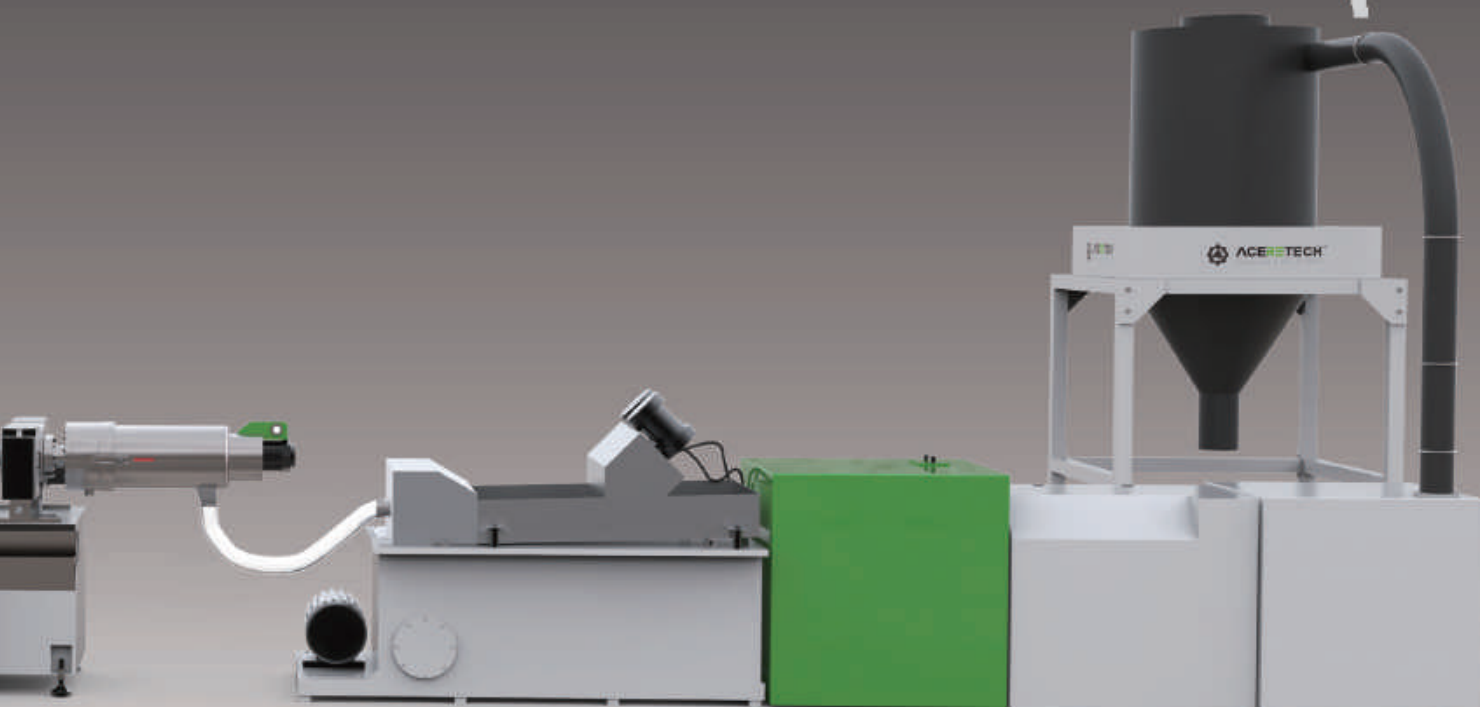

POL-SERVICE MAJCHER

PLASTIC PROCESSING MACHINES

System filtracji
Melt filtration