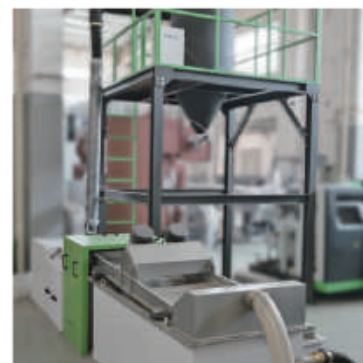

## ACS-H<sup>TM</sup>

COMPACTING & PELLETIZING SYSTEM

Podajnik taśmowy  
z detektorem metali  
Feeding unit

Agglomerator  
Compactor

Extruder  
Wytłaczarka  
Plasticization

**Linie do granulacji**

# **POL-SERVICE MAJCHER**

**PLASTIC PROCESSING MACHINES**

**System filtracji**  
Melt filtration

**Cięcie w pierścieniu wodnym**  
Water-ring pelletizer

**System suszenia i odbioru**  
Drying Packing system